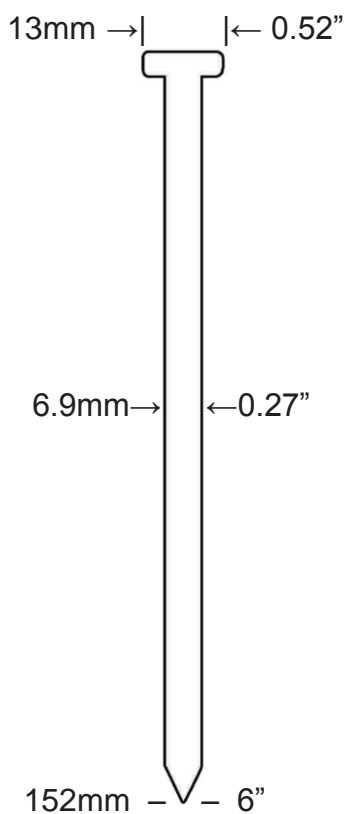

## Тип крепежа RAPTOR® SPIKE-6 Гвозди